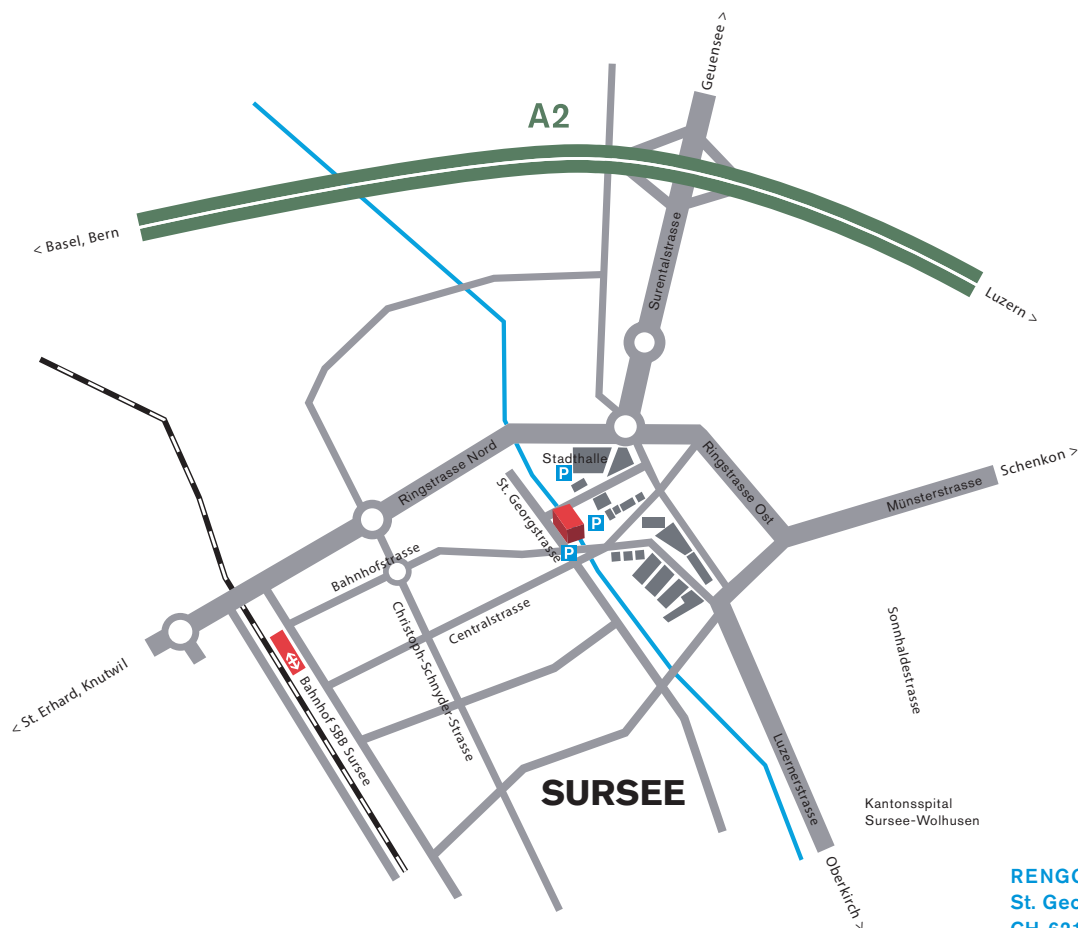

DER WEG ZUR RENGGLI AG IN SURSEE LU

Die Renggli AG in Sursee befindet sich an der St. Georgstrasse unmittelbar neben dem Städtchen (Untertor). Ab der A2-Autobahnausfahrt Sursee finden Sie uns wie folgt:

- allgemeine Richtung Städtchen Sursee.
- bei den beiden Kreiseln geradeaus.
- nach dem zweiten Kreisel nach ca. 80 m rechts abbiegen (Wegweiser Stadthalle).
- Überqueren Sie die Surebrücke und biegen Sie links ab.
- Schon sind Sie beim Empfang. Parkplätze stehen vor und neben dem Renggli-Gebäude zur Verfügung.

Für Bahnreisende ist Sursee bequem mit den öffentlichen Verkehrsmitteln erreichbar. Ab dem Bahnhof gehen Sie zu Fuss entlang der Bahnhofstrasse Richtung Städtchen, beim Grossgebäude Stadthof (mit hohen Betonpilern) links steht das Renggli-Gebäude.

Wir wünschen gute Fahrt und freuen uns auf Ihren Besuch.

RENGGLI AG
St. Georgstrasse 2
CH-6210 Sursee

T +41 (0)41 925 25 25

mail@renggli.swiss
www.renggli.swiss